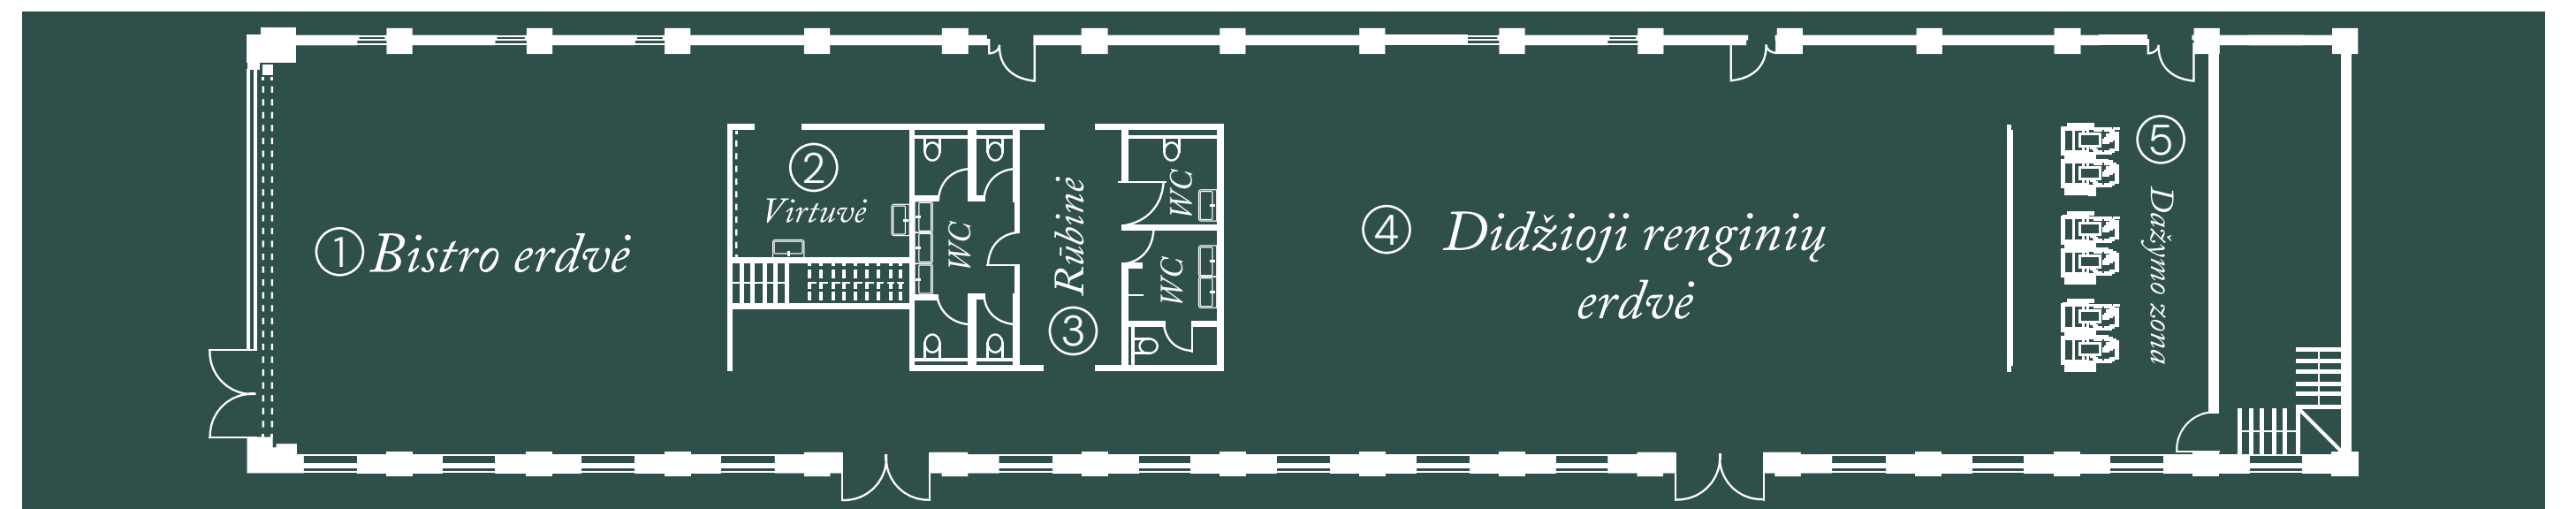

Renginiai

Virtualus turas

Gyvenimas versle

ERDVIŲ PLANAS

I - aukštas

| | |
|-------------------------|--------------------|
| Didžioji renginių erdvė | 196 m ² |
| Bistro erdvė | 115 m ² |
| Dažymo zona | 44 m ² |
| Rūbinė | 18 m ² |
| Virtuvė – baras | 13 m ² |