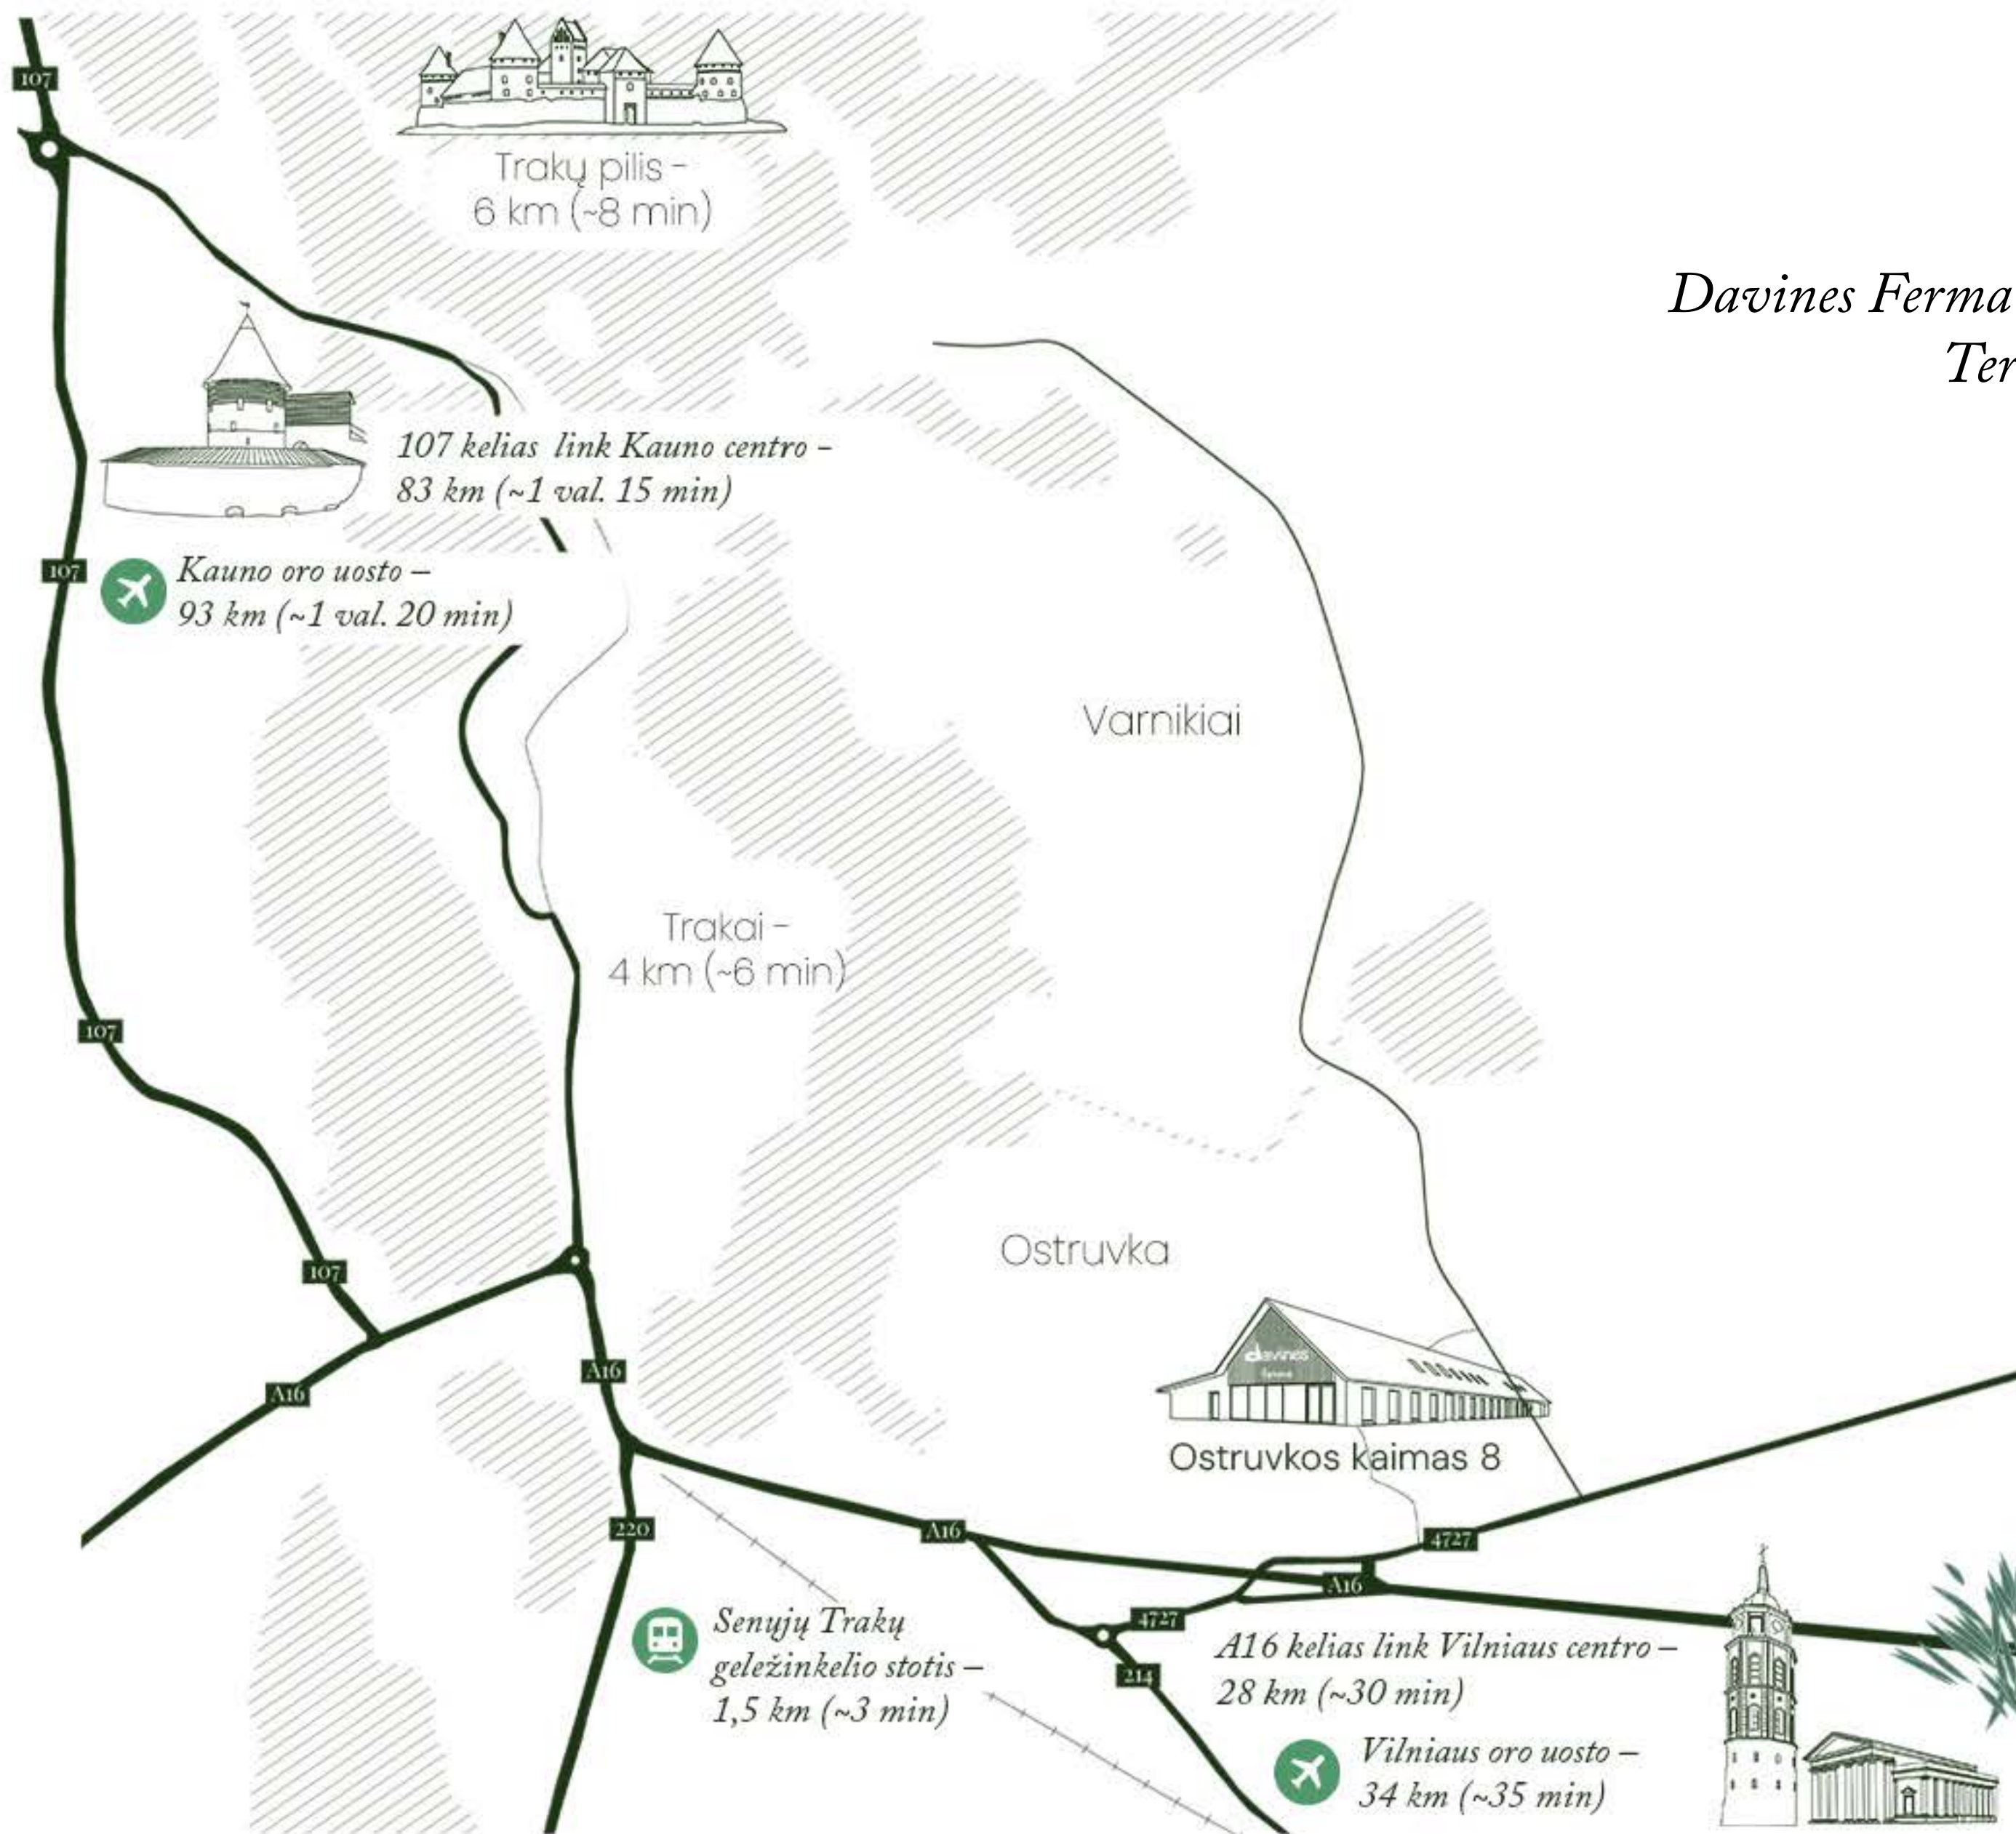

Į nuomos kainą įskaičiuota: Projektorius + ekranas | Integruota garso sistema | Lubose integruotos fermos apšvietimo kabinimui | Išmani lenta prezentacijoms | 2 mikrofonai ir garso pultas.

LOKACIJA

Davines Ferma įsikūrusi patogioje vietoje – prieš įvažiavimą į Trakus. Teritorija užima 1 hektarą žemės, apsuptos gamtos ir tylos. Čia rasite erdvę renginiams, patogų parkingą bei viską, ko reikia kokybiškam laikui ir darbams.

Atstumai:

- nuo Vilniaus – 28 km (~ 30 min.)*
- nuo Kauno – 82 km (~ 65 min.)*
- nuo Klaipėdos – 308 km (~ 200 min.)*

Koordinatės: 54.629585, 24.958983

NUOMA *Minimalus nuomos laikas – 3 valandos (nuo atvykimo iki išvykimo). Tai pakankamas laikas patirti mūsų erdvę ir sukurti jaukias akimirkas.*